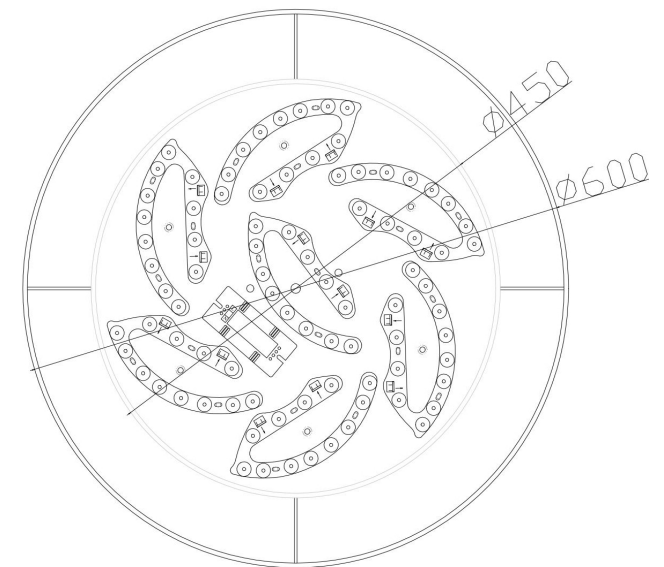

freya

Инструкция FR6005CL-L48G

MAX 48W
1 450 Lumen

Модель: FR6005CL-L48G
Коллекция: LED
Серия: Zoticus
Потолочный светильник