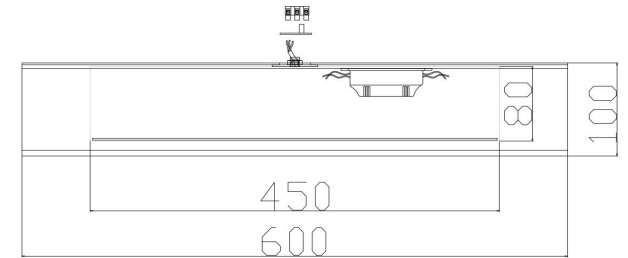

freya

Инструкция FR6005CL-L48G

MAX 48W
1 450 Lumen

Модель: FR6005CL-L48G
Коллекция: LED
Серия: Zoticus
Потолочный светильник