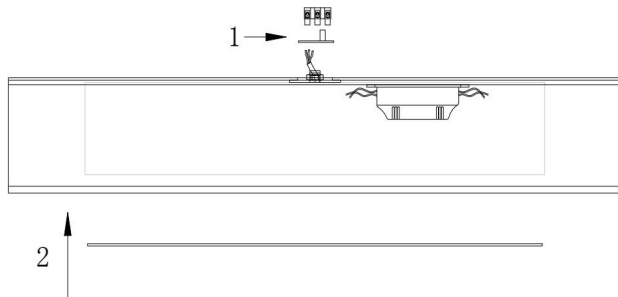

freya

Инструкция FR6005CL-L48G

MAX 48W
1 450 Lumen

Модель: FR6005CL-L48G
Коллекция: LED
Серия: Zoticus
Потолочный светильник