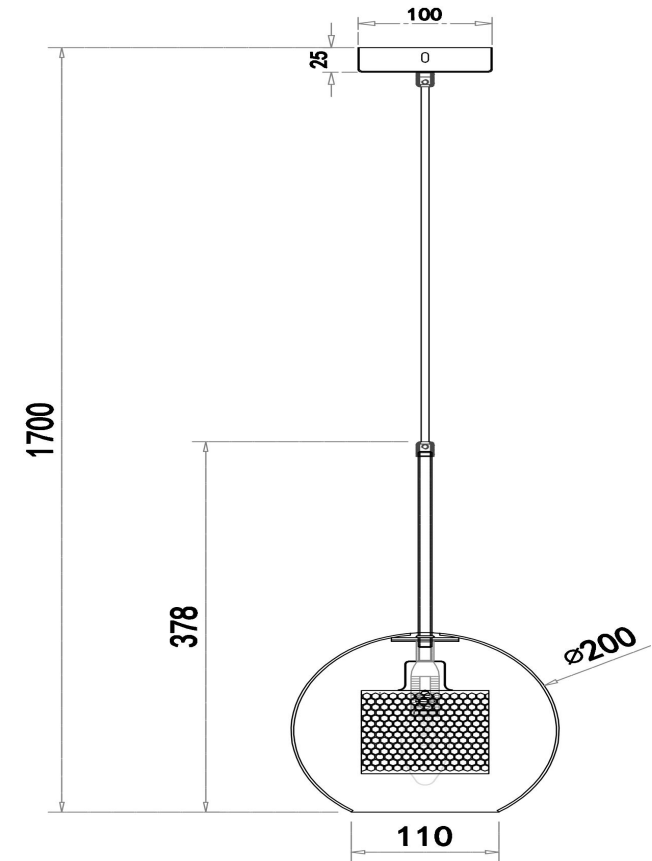

freya

Инструкция FR8018PL-01N

1xE14 60W

Модель: FR8018PL-01N
Коллекция: Modern
Серия: Vogota
Подвесной светильник