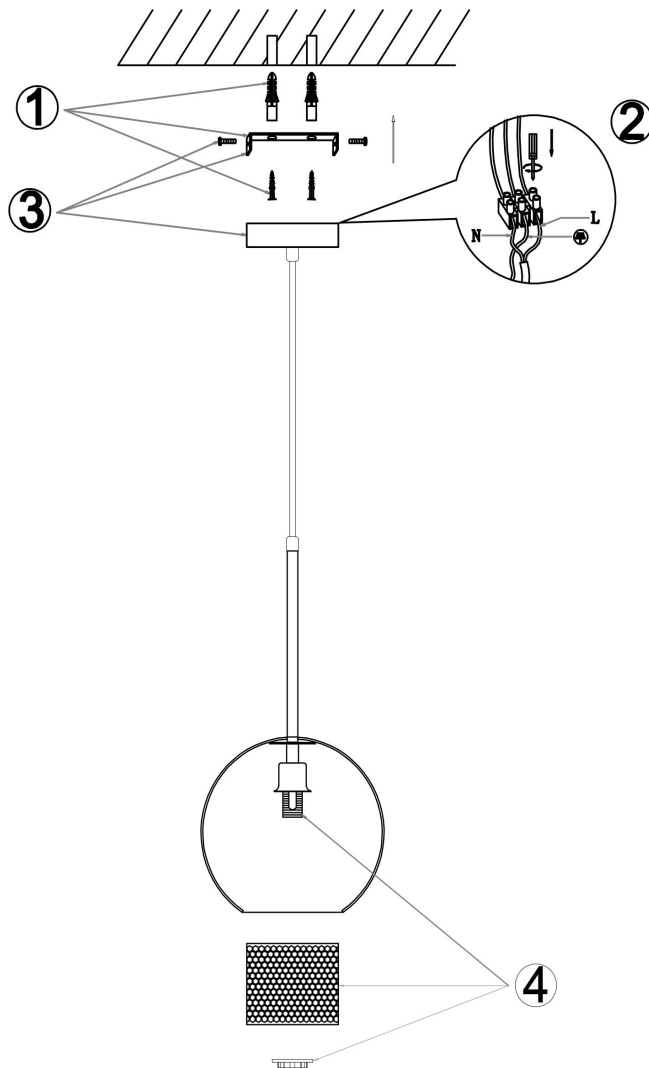

freya

Инструкция FR8018PL-01N

1xE14 60W

Модель: FR8018PL-01N
Коллекция: Modern
Серия: Vogota
Подвесной светильник