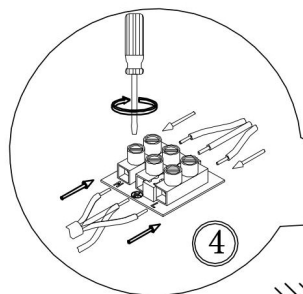

## Инструкция FR2013WL-01G

1xE14 40W

Модель: FR2013WL-01G  
Коллекция: Classic  
Серия: Gisela  
Настенный светильник