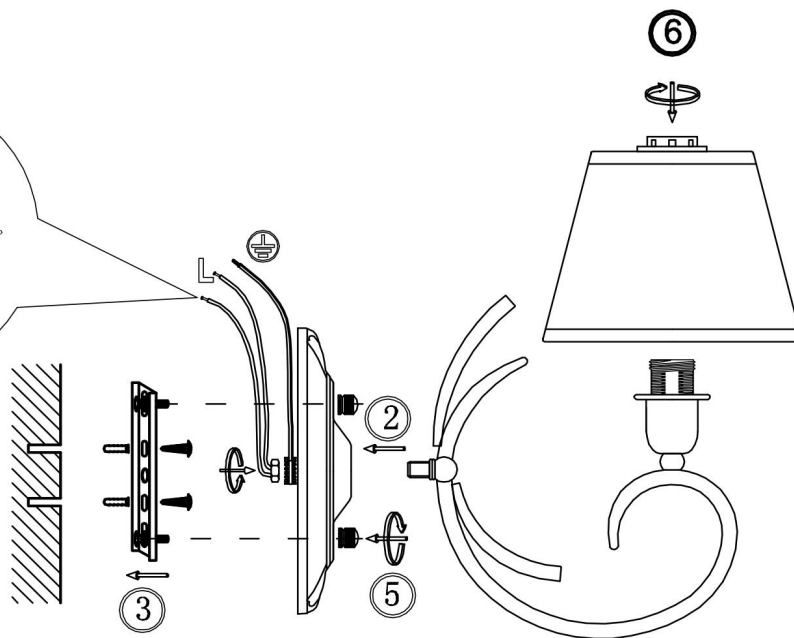

## Инструкция FR2013WL-01G

1xE14 40W

Модель: FR2013WL-01G  
Коллекция: Classic  
Серия: Gisela  
Настенный светильник