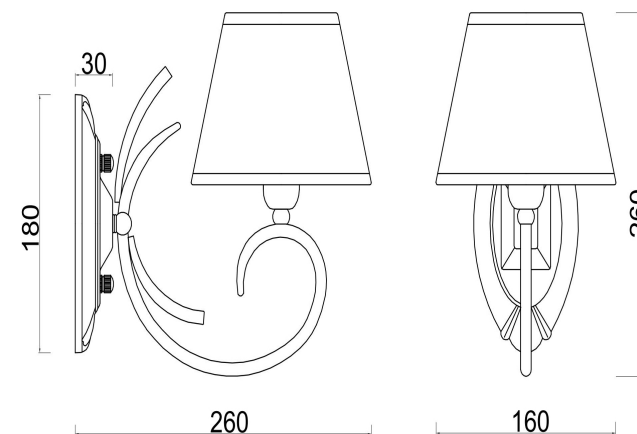

## Инструкция FR2013WL-01G

1xE14 40W

Модель: FR2013WL-01G  
Коллекция: Classic  
Серия: Gisela  
Настенный светильник