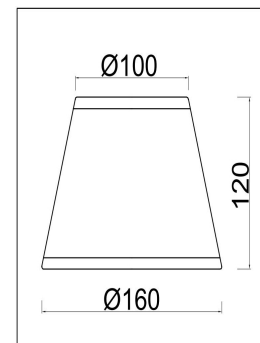

## Инструкция FR2013WL-01G

1xE14 40W

Модель: FR2013WL-01G  
Коллекция: Classic  
Серия: Gisela  
Настенный светильник