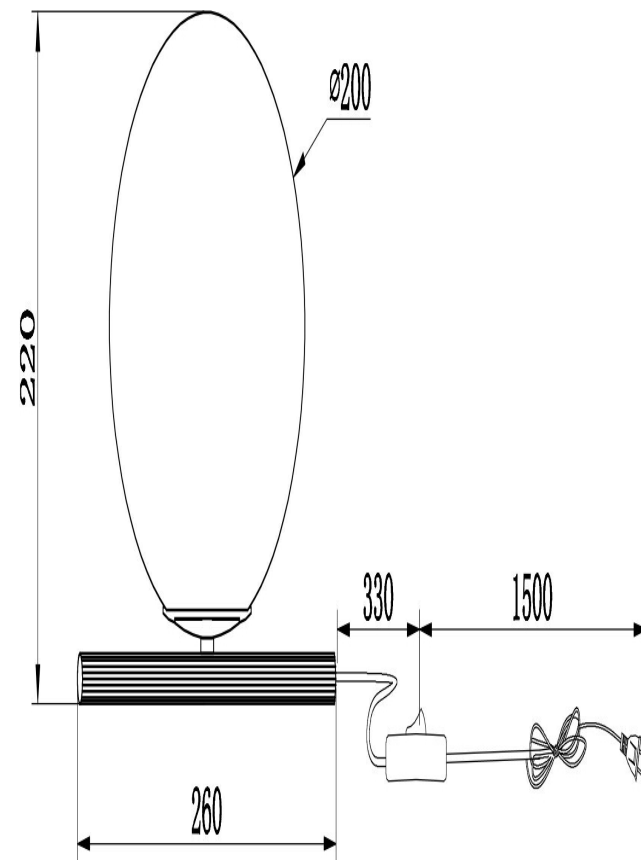

freya

Инструкция FR5259TL-01BS

1xE14 40W

Модель: FR5259TL-01BS

Коллекция: Modern

Серия: Серия - 259

Настольная лампа