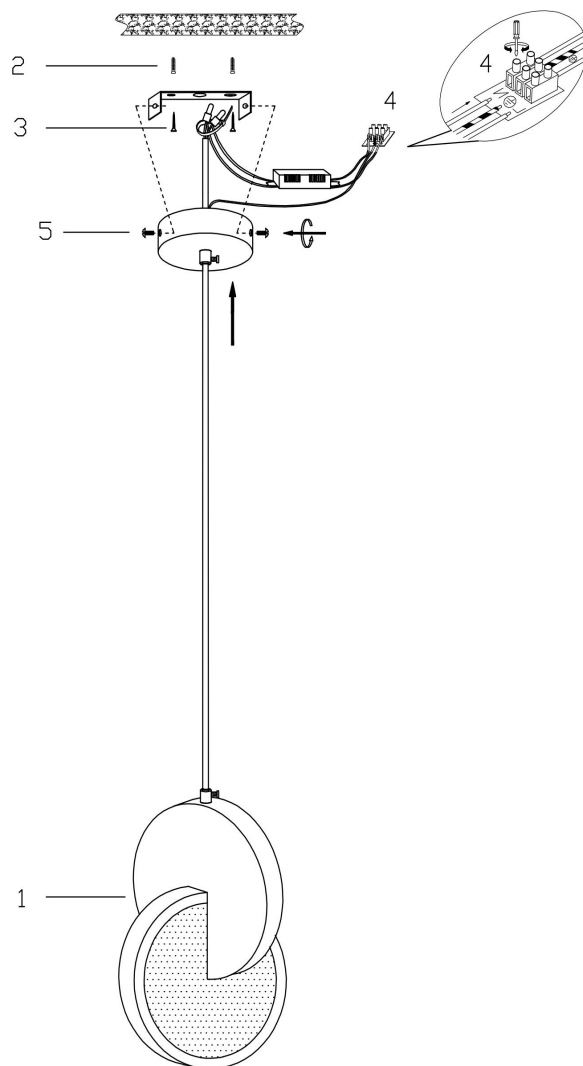

freya

Инструкция FR6002PL-L15BS

MAX 15W
1 150 Lumen

Модель: FR6002PL-L15BS

Коллекция: LED

Серия: Nova

Подвесной светильник