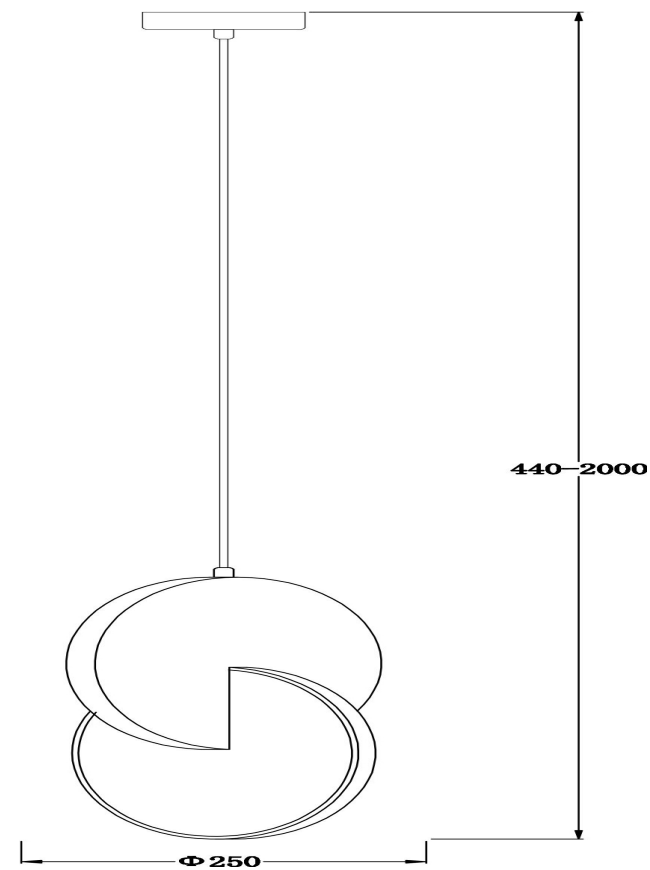

freya

Инструкция FR6002PL-L15BS

MAX 15W
1 150 Lumen

Модель: FR6002PL-L15BS

Коллекция: LED

Серия: Nova

Подвесной светильник