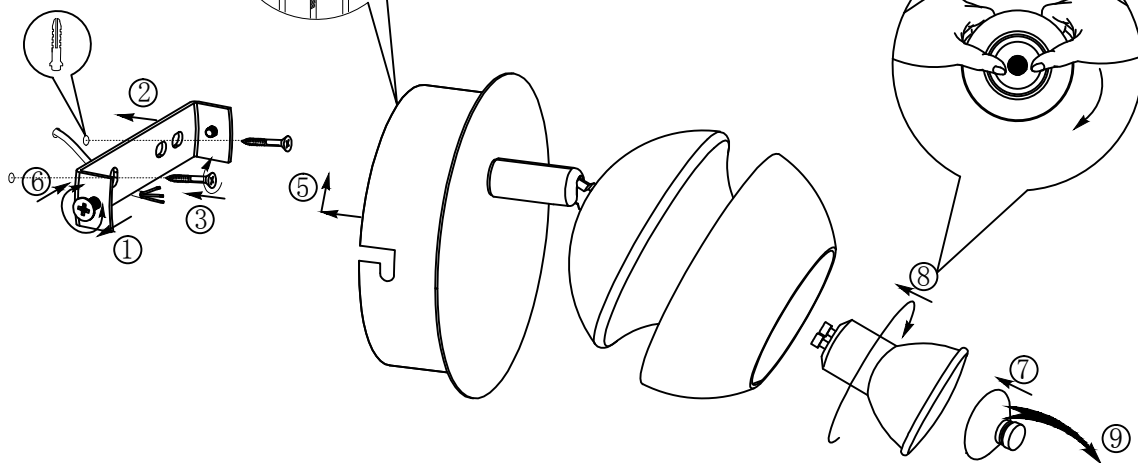

B

A

BLA95477-1

A5印刷

 东莞东进照明有限公司		名称	2016-117A单头壁灯
绘图	谭亮	货号	95477 95482
校对		通用	
检查		货号	
审核		版次	V:1.1
		日期	20151124