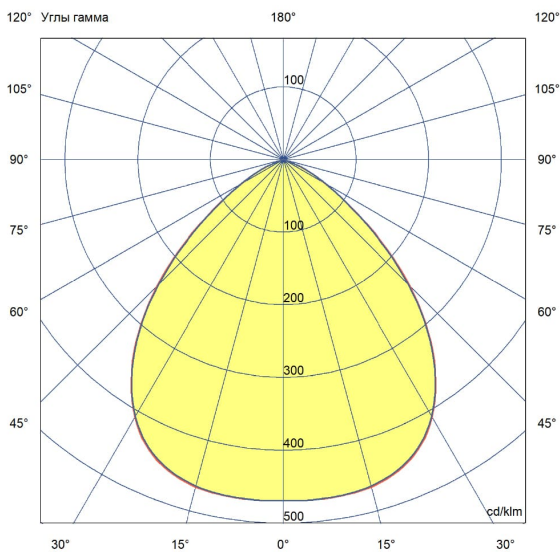

### Технические данные

Светодиодный светильник ПромЛед Профи Нео 90  
М Эко 4000К 90°

## 2. КСС и Габаритный чертеж

Кривая силы света

Габаритный чертеж