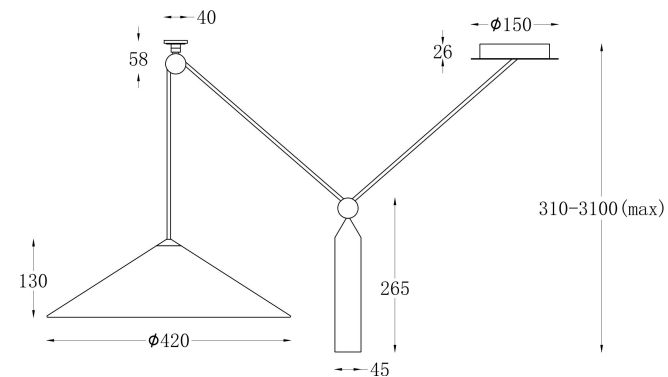

①

②

③

④

⑤

⑥

1xE27 60W

Модель: P080PL-01W
Коллекция: Pendant
Серия: Peso
Подвесной светильник