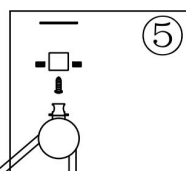

①

②

③

④

⑤

⑥

1xE27 60W

Модель: P080PL-01W
Коллекция: Pendant
Серия: Peso
Подвесной светильник