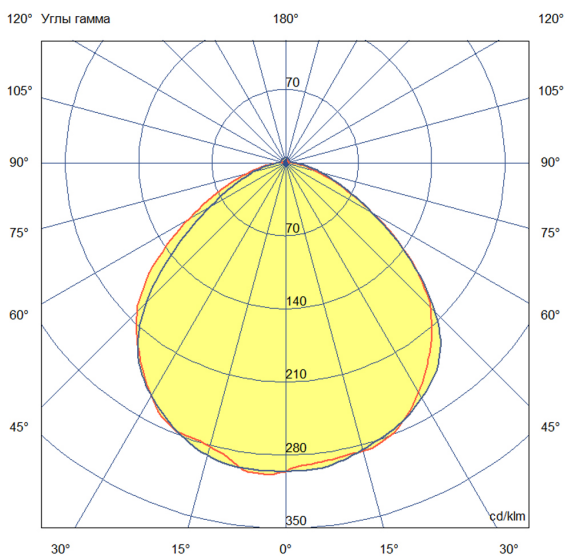

2. КСС и Габаритный чертеж

Кривая силы света

Габаритный чертеж