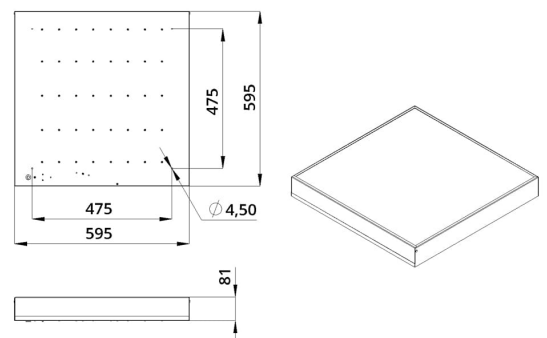

Технические данные

Светодиодный светильник ПромЛед Офис 36
Экстра CRI90 5000К Микропризма 595×595×80мм

1. Описание серии

Серия светодиодных светильников для освещения общественных помещений: офисов, торговых залов, образовательных учреждений, больниц.

В комплекте поставляются крепления для потолка типа «Армстронг», но есть возможность и накладного монтажа на обычный потолок.

2. КСС и Габаритный чертеж

Кривая силы света

Габаритный чертеж

3. Основные технические данные и характеристики

Характеристики	Значение
Мощность, [Вт ±10%]:	35
Световой поток светильника, [лм ±5%]:	4 500
Номинальная коррелированная цветовая температура по ГОСТ 34819-2021, [К]:	5 000
Тип кривой силы света:	косинусная
Тип рассеивателя:	микропризма
Угол излучения, [°]:	80
Индекс цветопередачи (CRI), не менее:	90
Род тока:	АС
Коэффициент пульсации (Кп), не более, [%]:	1
Напряжение питания, [В]:	~176-264
Частота напряжения электропитания, [Гц ±10%]:	50
Коэффициент мощности (P _f), не менее:	0,98
Класс защиты от поражения электрическим током (по ГОСТ IEC 60598-1-2017):	I
Рекомендуемая высота установки, [м]:	2-6
Степень защиты от пыли и влаги (по ГОСТ IEC 60598-1-2017):	IP30
Климатическое исполнение (по ГОСТ 15150-69):	УХЛ4
Температура эксплуатации, [°С]:	от -40 до +50
Срок службы светильника, не менее, [лет]:	12
Срок службы светодиодов, не менее, [ч]:	100 000
Гарантийный срок на светильник, [мес.]:	60
Материал корпуса:	Тонколистовая сталь
Материал рассеивателя:	УФ-стабилизированный полистирол
Габаритные размеры, не более, [мм]:	595×595×81
Тип крепления:	встраиваемый/накладной
Масса, [кг]:	3,3