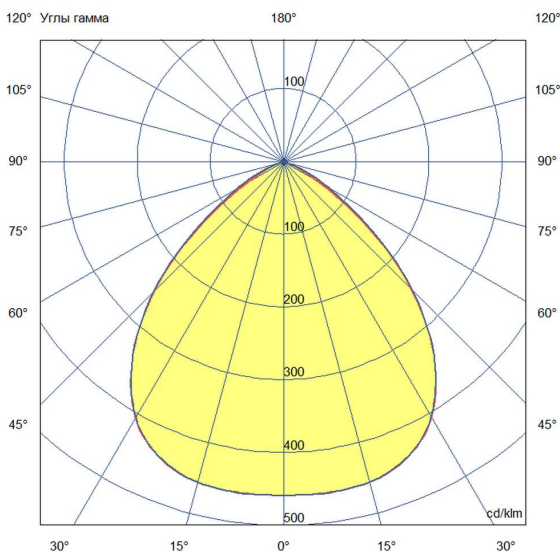

### 2. КСС и Габаритный чертеж

Кривая силы света

Габаритный чертеж

### 3. Основные технические данные и характеристики

Характеристики	Значение
Мощность, [Вт ±10%]:	70
Световой поток светильника, [лм ±5%]:	13 250
Номинальная коррелированная цветовая температура по ГОСТ 34819-2021, [К]:	4 000
Тип кривой силы света:	косинусная
Угол излучения, [°]:	90
Индекс цветопередачи (CRI), не менее:	70
Род тока:	AC
Коэффициент пульсации (Кп), не более, [%]:	1
Напряжение питания, [В]:	~90-305
Частота напряжения электропитания, [Гц ±10%]:	50
Коэффициент мощности (P <sub>f</sub> ), не менее:	0,96
Класс защиты от поражения электрическим током (по ГОСТ IEC 60598-1-2017):	I
Рекомендуемая высота установки, [м]:	5-30
Степень защиты от пыли и влаги (по ГОСТ IEC 60598-1-2017):	IP67
Климатическое исполнение (по ГОСТ 15150-69):	УХЛ1
Температура эксплуатации, [°C]:	от -60 до +50
Срок службы светильника, не менее, [лет]:	12
Срок службы светодиодов, не менее, [ч]:	100 000
Гарантийный срок на светильник, [мес.]:	60
Материал корпуса:	сплав алюминия, литой под давлением
Материал рассеивателя:	-
Цвет покраски:	RAL9005
Габаритные размеры, не более, [мм]:	Ø240×190
Тип крепления:	подвесной
Масса, [кг]:	2,2