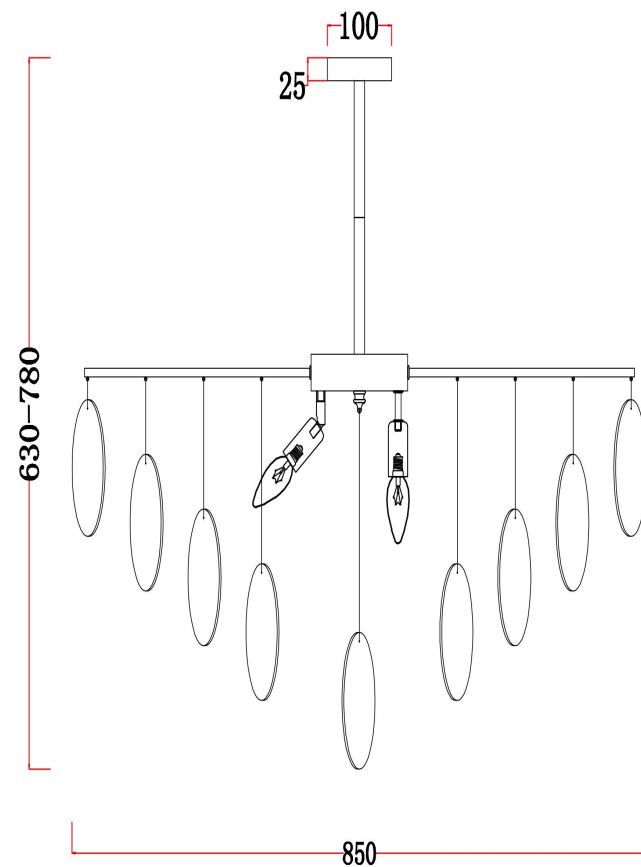

freya

Инструкция FR5104PL-08BS

С	Д	Е	Ф	Г
14pcs	14pcs	14pcs	7pcs	1pcs
				50pcs

8xE14 60W

Модель: FR5104PL-08BS
 Коллекция: Modern
 Серия: Porto
 Подвесной светильник