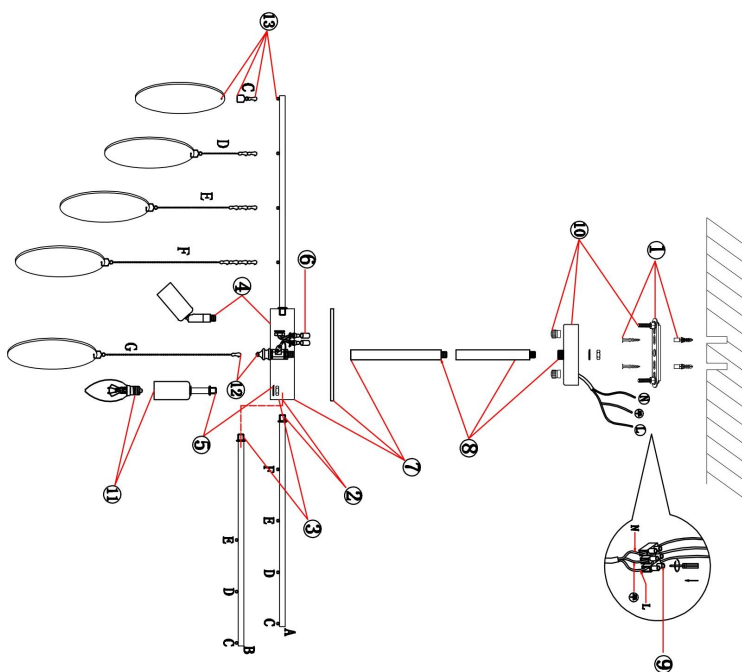

freya

Инструкция FR5104PL-08BS

С	Д	Е	Ф	Г
14pcs	14pcs	14pcs	7pcs	1pcs
				50pcs

8xE14 60W

Модель: FR5104PL-08BS
 Коллекция: Modern
 Серия: Porto
 Подвесной светильник