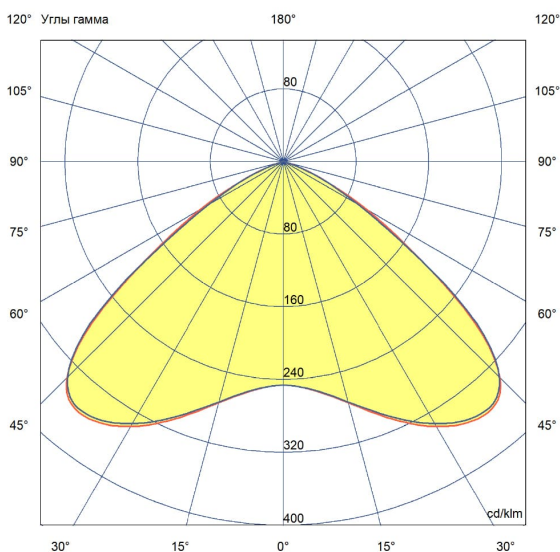

## Технические данные

Светодиодный светильник ПромЛед Профи Нео  
600 ×4 М 4000К 120°

### 2. КСС и Габаритный чертеж

Кривая силы света

Габаритный чертеж