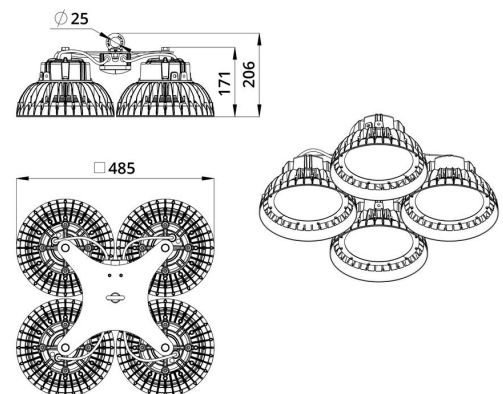

## Технические данные

Светодиодный светильник ПромЛед Профи Нео  
600 ×4 М 4000К 120°

### 2. КСС и Габаритный чертеж

Кривая силы света

Габаритный чертеж