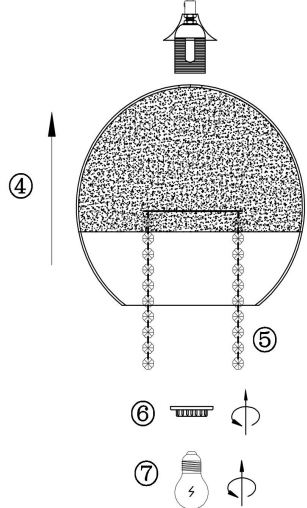

INSTRUCTION FOR FIX:  
A=15pcs

1xE27 60W

Модель: P140-PL-170-1-N

Коллекция: Pendant

Серия: Fermi

Подвесной светильник