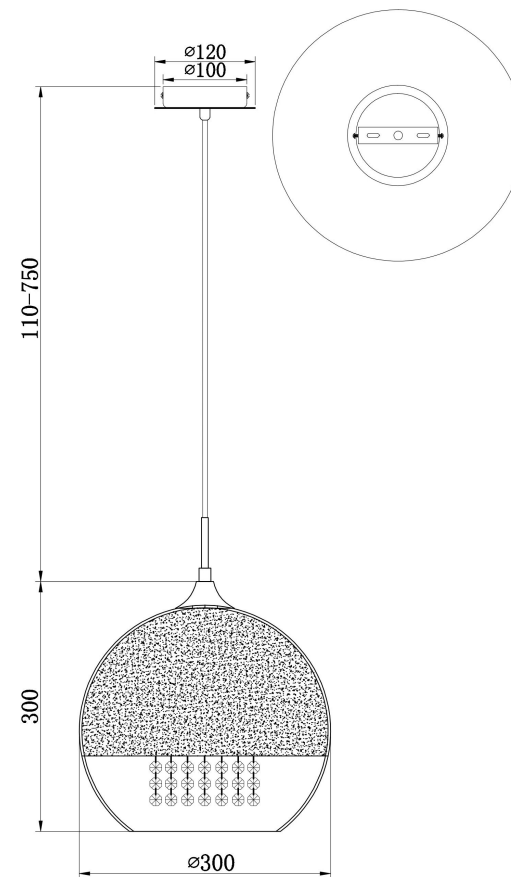

INSTRUCTION FOR FIX:  
A=15pcs

1xE27 60W

Модель: P140-PL-170-1-N

Коллекция: Pendant

Серия: Fermi

Подвесной светильник