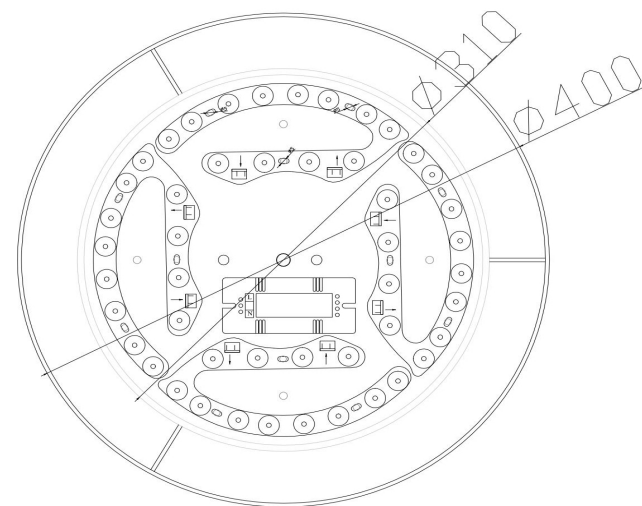

freya

Инструкция FR6005CL-L36G

MAX 36W
800 Lumen

Модель: FR6005CL-L36G

Коллекция: LED

Серия: Zoticus

Потолочный светильник