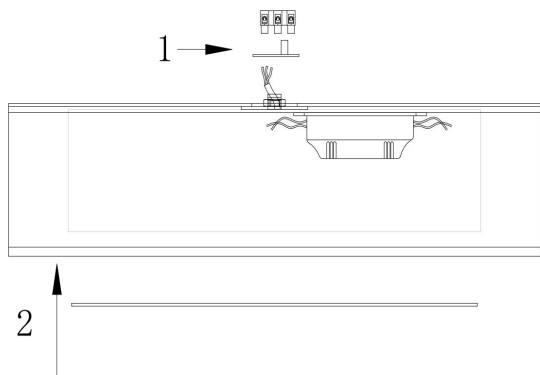

freya

Инструкция FR6005CL-L36G

MAX 36W
800 Lumen

Модель: FR6005CL-L36G

Коллекция: LED

Серия: Zoticus

Потолочный светильник