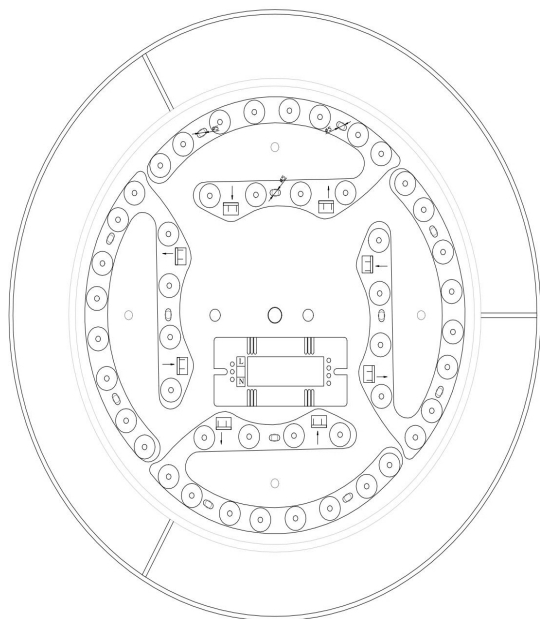

freya

Инструкция FR6005CL-L36G

MAX 36W
800 Lumen

Модель: FR6005CL-L36G

Коллекция: LED

Серия: Zoticus

Потолочный светильник