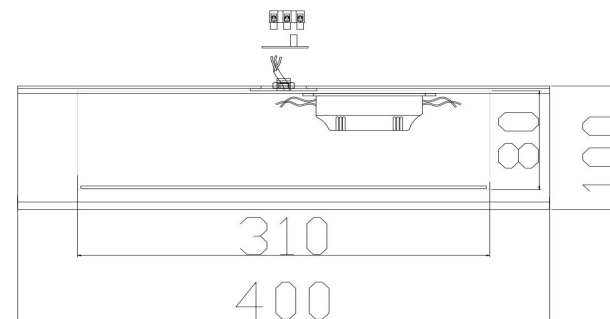

freya

Инструкция FR6005CL-L36G

MAX 36W
800 Lumen

Модель: FR6005CL-L36G

Коллекция: LED

Серия: Zoticus

Потолочный светильник