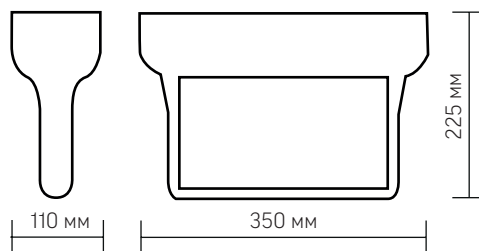

Преимущества:

- Соответствие требованиям ГОСТ IEC 60598-2-22-2012;
- Соответствие требованиям ГОСТ 12.4.026-2015;
- Возможность менять тип действия: постоянный/непостоянный;
- Класс защиты IP65