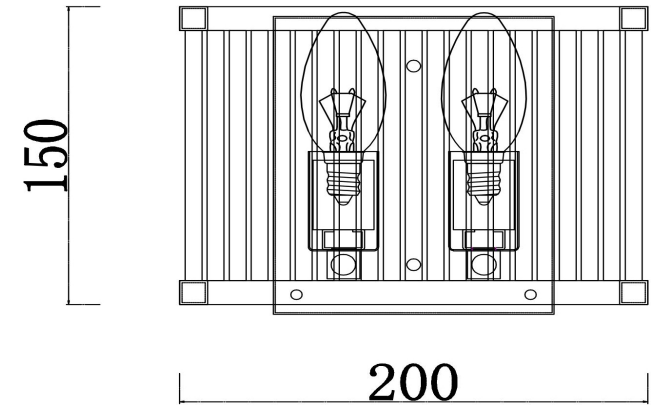

## Инструкция FR5053WL-02BS

2xE14 60W

Модель: FR5053WL-02BS  
Коллекция: Modern  
Серия: Savoy  
Настенный светильник