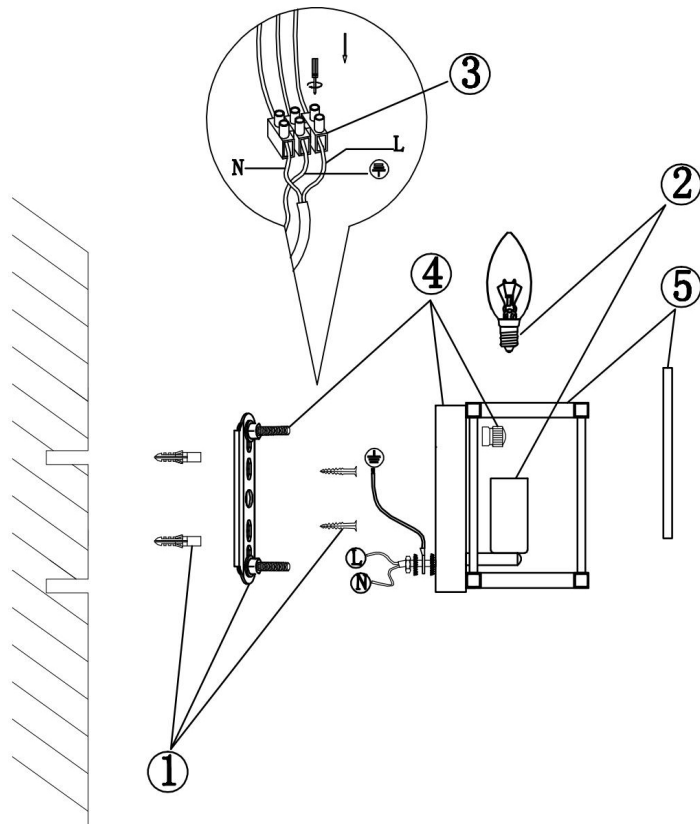

## Инструкция FR5053WL-02BS

2xE14 60W

Модель: FR5053WL-02BS  
Коллекция: Modern  
Серия: Savoy  
Настенный светильник