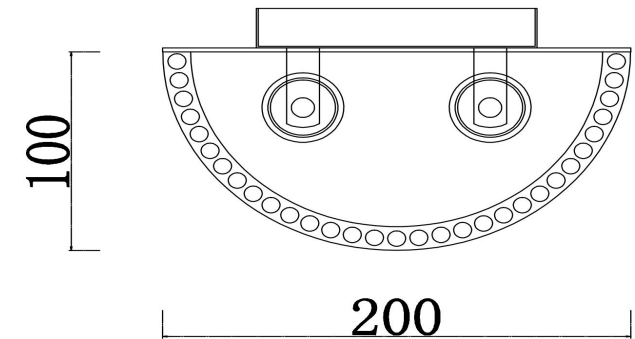

## Инструкция FR5053WL-02BS

2xE14 60W

Модель: FR5053WL-02BS  
Коллекция: Modern  
Серия: Savoy  
Настенный светильник