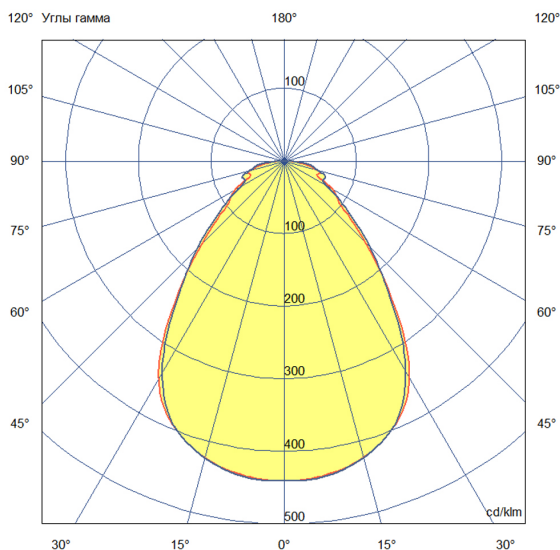

«Грильято» имеет среднюю световую эффективность 120 лм/Вт и создает комфортное освещение без пульсаций.

У светильников легкий стальной корпус со специальной поворотной планкой, позволяющей без дополнительного инструмента вынимать рассеиватель из корпуса, облегчая накладной монтаж.

2. КСС и Габаритный чертеж

Кривая силы света

Габаритный чертеж

3. Основные технические данные и характеристики

Характеристики	Значение
Мощность, [Вт ±10%]:	23
Световой поток светильника, [лм ±5%]:	2 950
Номинальная коррелированная цветовая температура по ГОСТ 34819-2021, [К]:	5 000
Тип кривой силы света:	косинусная
Тип рассеивателя:	опал
Угол излучения, [°]:	100
Индекс цветопередачи (CRI), не менее:	80
Род тока:	АС
Коэффициент пульсации (Кп), не более, [%]:	1
Напряжение питания, [В]:	~176-264
Частота напряжения электропитания, [Гц ±10%]:	50
Коэффициент мощности (P _f), не менее:	0,98
Класс защиты от поражения электрическим током (по ГОСТ IEC 60598-1-2017):	I
Рекомендуемая высота установки, [м]:	2-6
Степень защиты от пыли и влаги (по ГОСТ IEC 60598-1-2017):	IP30
Климатическое исполнение (по ГОСТ 15150-69):	УХЛ4
Температура эксплуатации, [°С]:	от -40 до +50
Срок службы светильника, не менее, [лет]:	12
Срок службы светодиодов, не менее, [ч]:	100 000
Гарантийный срок на светильник, [мес.]:	60
Материал корпуса:	тонколистовая сталь
Материал рассеивателя:	УФ-стабилизированный полистирол
Цвет покраски:	-
Габаритные размеры, не более, [мм]:	588×588×40
Тип крепления:	встраиваемый
Масса, [кг]:	3,1