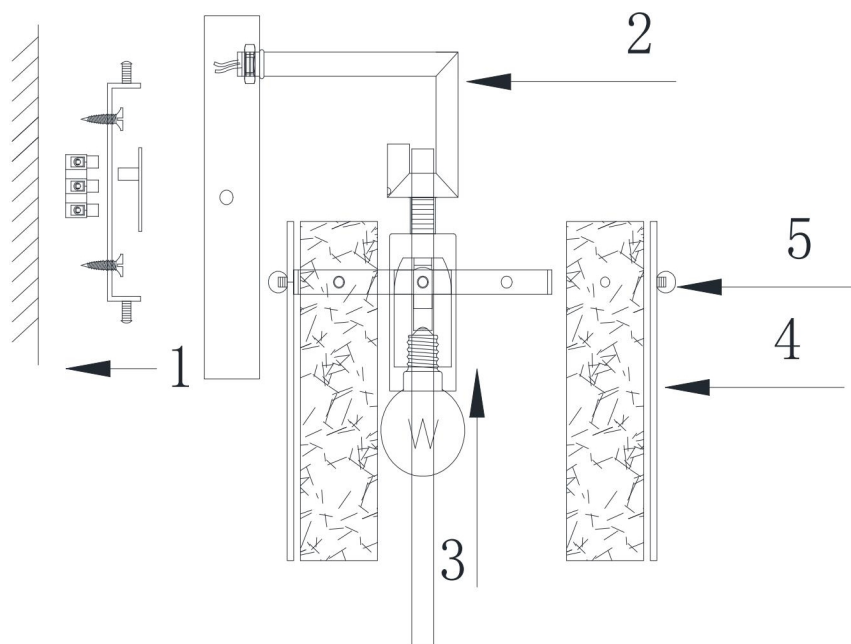

freya

Инструкция FR5166WL-01BS

1xE14 40W

Модель: FR5166WL-01BS

Коллекция: Modern

Серия: Basilica

Настенный светильник