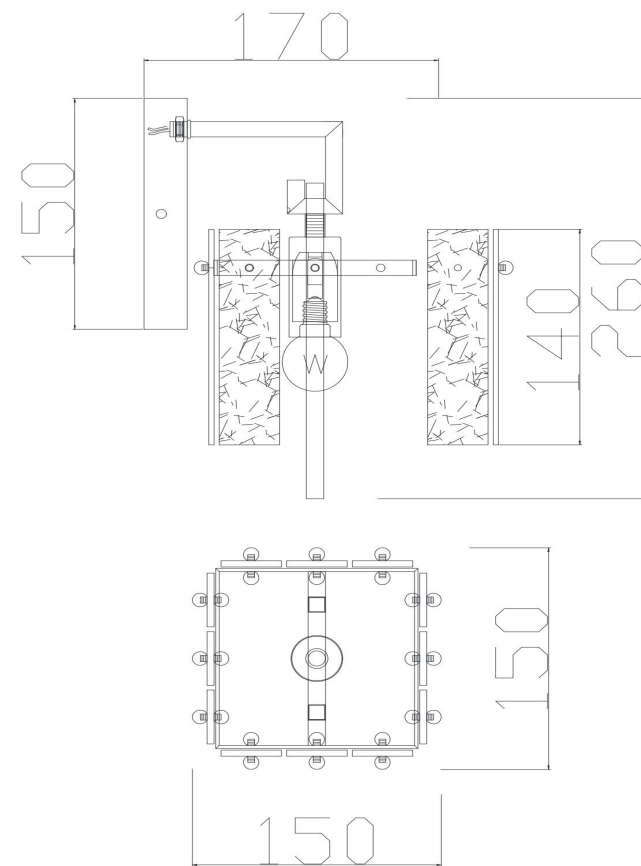

freya

Инструкция FR5166WL-01BS

1xE14 40W

Модель: FR5166WL-01BS

Коллекция: Modern

Серия: Basilica

Настенный светильник