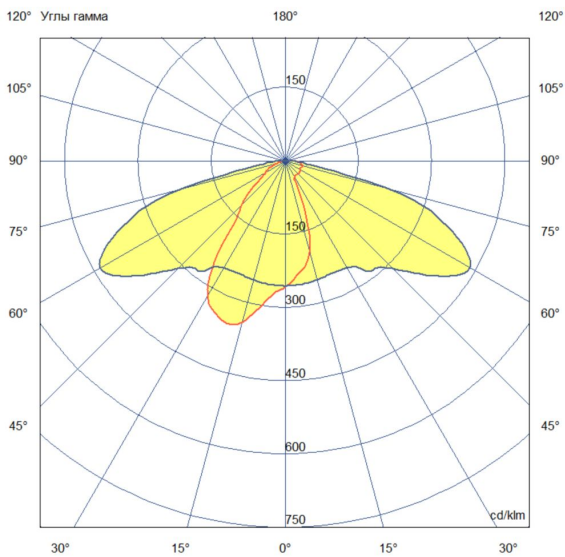

### Технические данные

Светодиодный светильник ПромЛед Парк 80 Ст  
4000/500/500мм 3000К

### 2. КСС и Габаритный чертеж

Кривая силы света

Габаритный чертеж

### 3. Основные технические данные и характеристики

Характеристики	Значение
Мощность, [Вт ±10%]:	80
Световой поток светильника, [лм ±5%]:	11 160
Номинальная коррелированная цветовая температура по ГОСТ 34819-2021, [К]:	3 000
Тип кривой силы света:	широкая боковая
Угол излучения, [°]:	155x60
Индекс цветопередачи (CRI), не менее:	70
Род тока:	AC
Напряжение питания, [В]:	~176-264
Частота напряжения электропитания, [Гц ±10%]:	50
Коэффициент мощности (Pf), не менее:	0,98
Класс защиты от поражения электрическим током (по ГОСТ IEC 60598-1-2017):	I
Степень защиты от пыли и влаги (по ГОСТ IEC 60598-1-2017):	IP67
Климатическое исполнение (по ГОСТ 15150-69):	УХЛ1
Температура эксплуатации, [°C]:	от -60 до +50
Срок службы светильника, не менее, [лет]:	12
Срок службы светодиодов, не менее, [ч]:	100 000
Гарантийный срок на светильник, [мес.]:	60
Материал оптического элемента:	УФ-стабилизированный поликарбонат
Материал корпуса:	горячеоцинкованная сталь
Цвет покраски:	-
Габаритные размеры, не более, [мм]:	4002×996×250
Тип крепления:	фланцевый
Масса, [кг]:	42