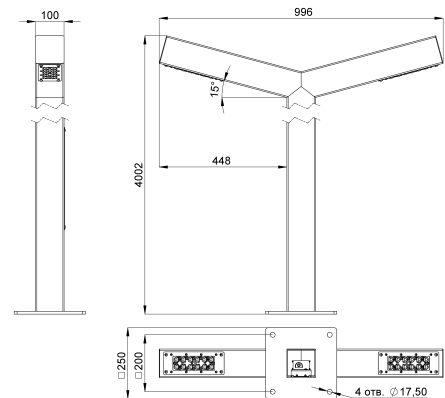

### Технические данные

Светодиодный светильник ПромЛед Парк 80 Ст  
4000/500/500мм 3000К

### 2. КСС и Габаритный чертеж

Кривая силы света

Габаритный чертеж

### 3. Основные технические данные и характеристики

Характеристики	Значение
Мощность, [Вт ±10%]:	80
Световой поток светильника, [лм ±5%]:	11 160
Номинальная коррелированная цветовая температура по ГОСТ 34819-2021, [К]:	3 000
Тип кривой силы света:	широкая боковая
Угол излучения, [°]:	155x60
Индекс цветопередачи (CRI), не менее:	70
Род тока:	AC
Напряжение питания, [В]:	~176-264
Частота напряжения электропитания, [Гц ±10%]:	50
Коэффициент мощности (Pf), не менее:	0,98
Класс защиты от поражения электрическим током (по ГОСТ IEC 60598-1-2017):	I
Степень защиты от пыли и влаги (по ГОСТ IEC 60598-1-2017):	IP67
Климатическое исполнение (по ГОСТ 15150-69):	УХЛ1
Температура эксплуатации, [°C]:	от -60 до +50
Срок службы светильника, не менее, [лет]:	12
Срок службы светодиодов, не менее, [ч]:	100 000
Гарантийный срок на светильник, [мес.]:	60
Материал оптического элемента:	УФ-стабилизированный поликарбонат
Материал корпуса:	горячеоцинкованная сталь
Цвет покраски:	-
Габаритные размеры, не более, [мм]:	4002×996×250
Тип крепления:	фланцевый
Масса, [кг]:	42